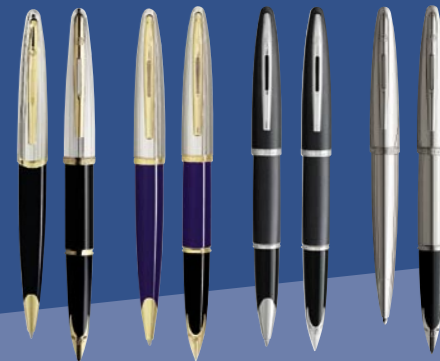

# CARÈNE

Racé, contemporain aux finitions inspirées de la coque d'un bateau. Plume en or massif 18 carats. Attributs chromés ou dorés 23.3 carats.

Krachtig, gestroomlijnd silhouet geïnspireerd door de afwerking van een boot. 18-karaat gouden penpunt 23.3 karaats vergulde of verzilverde afwerking.

**WATERMAN**  PARIS

Deluxe black

Deluxe blue

Charcoal grey

Silver meridian

Désignation	PVP	10	25	50
Deluxe blue plume	199,00 €	132,22 €	125,50 €	118,77 €
Deluxe blue bille	130,00 €	86,38 €	81,98 €	77,59 €
Deluxe black plume	199,00 €	132,22 €	125,50 €	118,77 €
Deluxe black bille	130,00 €	86,38 €	81,98 €	77,59 €
Silver meridian plume	239,00 €	158,77 €	150,70 €	142,62 €
Silver meridian bille	155,00 €	102,96 €	97,72 €	92,49 €
Charcoal grey plume	180,00 €	119,18 €	113,12 €	107,06 €
Charcoal grey bille	115,00 €	76,41 €	72,52 €	68,64 €