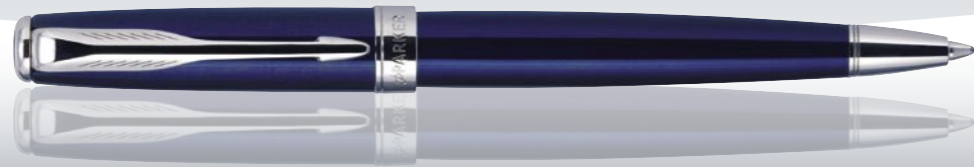

38,32 €

Format compact et design intemporel  
pour un stylo tendance

Compact formaat en tijdloos design  
voor een moderne vulpen

**S O N N E T** MINI

**S O N N E T** MINI

Disponible en 4 coloris  
intenses aux attributs or ou  
argent, ce stylo bille miniature a  
l'avantage de fonctionner avec  
des recharges de taille standard.

Beschikbaar in 4 felle kleuren  
met vergulde of verzilverde  
afwerkingen. Deze mini balpen  
heeft het voordeel met stan-  
daardvullingen gebruikt te kun-  
nen worden.

 **PARKER®**

Ocean blue  
lacquer ST