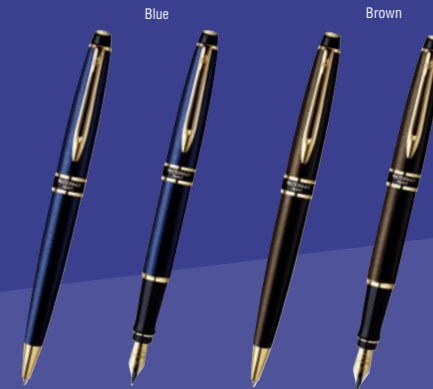

Désignation	PVP	25	50	100
Brown GT plume	100,00 €	66,49 €	63,11 €	59,73 €
Brown GT bille	80,00 €	53,16 €	50,46 €	47,75 €
Blue GT plume	100,00 €	66,49 €	63,11 €	59,73 €
Blue GT bille	80,00 €	53,16 €	50,46 €	47,75 €

Offre valable dans la limite des stocks disponibles. Zolang de voorraad strekt.

47,75 €

47,75 €