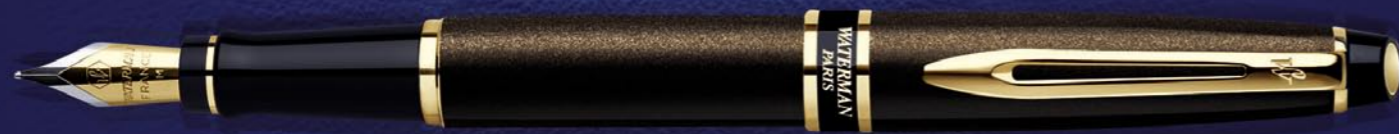

# WATERMAN PARIS

Digital poetry      Indian vibes      Evening in Paris

Désignation	PVP	25	50	100
Digital poetry bille	47,50 €	31,57 €	29,96 €	28,36 €
Indian vibes bille	47,50 €	31,57 €	29,96 €	28,36 €
Evening in Paris bille	47,50 €	31,57 €	29,96 €	28,36 €

Offre valable dans la limite des stocks disponibles. Zolang de voorraad strekt.

28,36 €

28,36 €

Expert réaffirme son élégance

De Expert is ruim geproportioneerd,  
maar behoudt zijn elegantie

Expert Smart