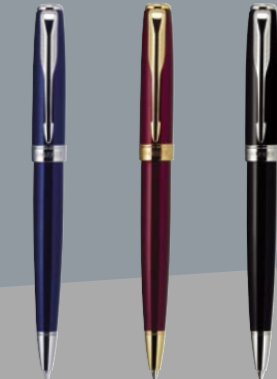

Ruby red
lacquer ST

Black
lacquer CT

PARKER®

Ocean blue
lacquer ST